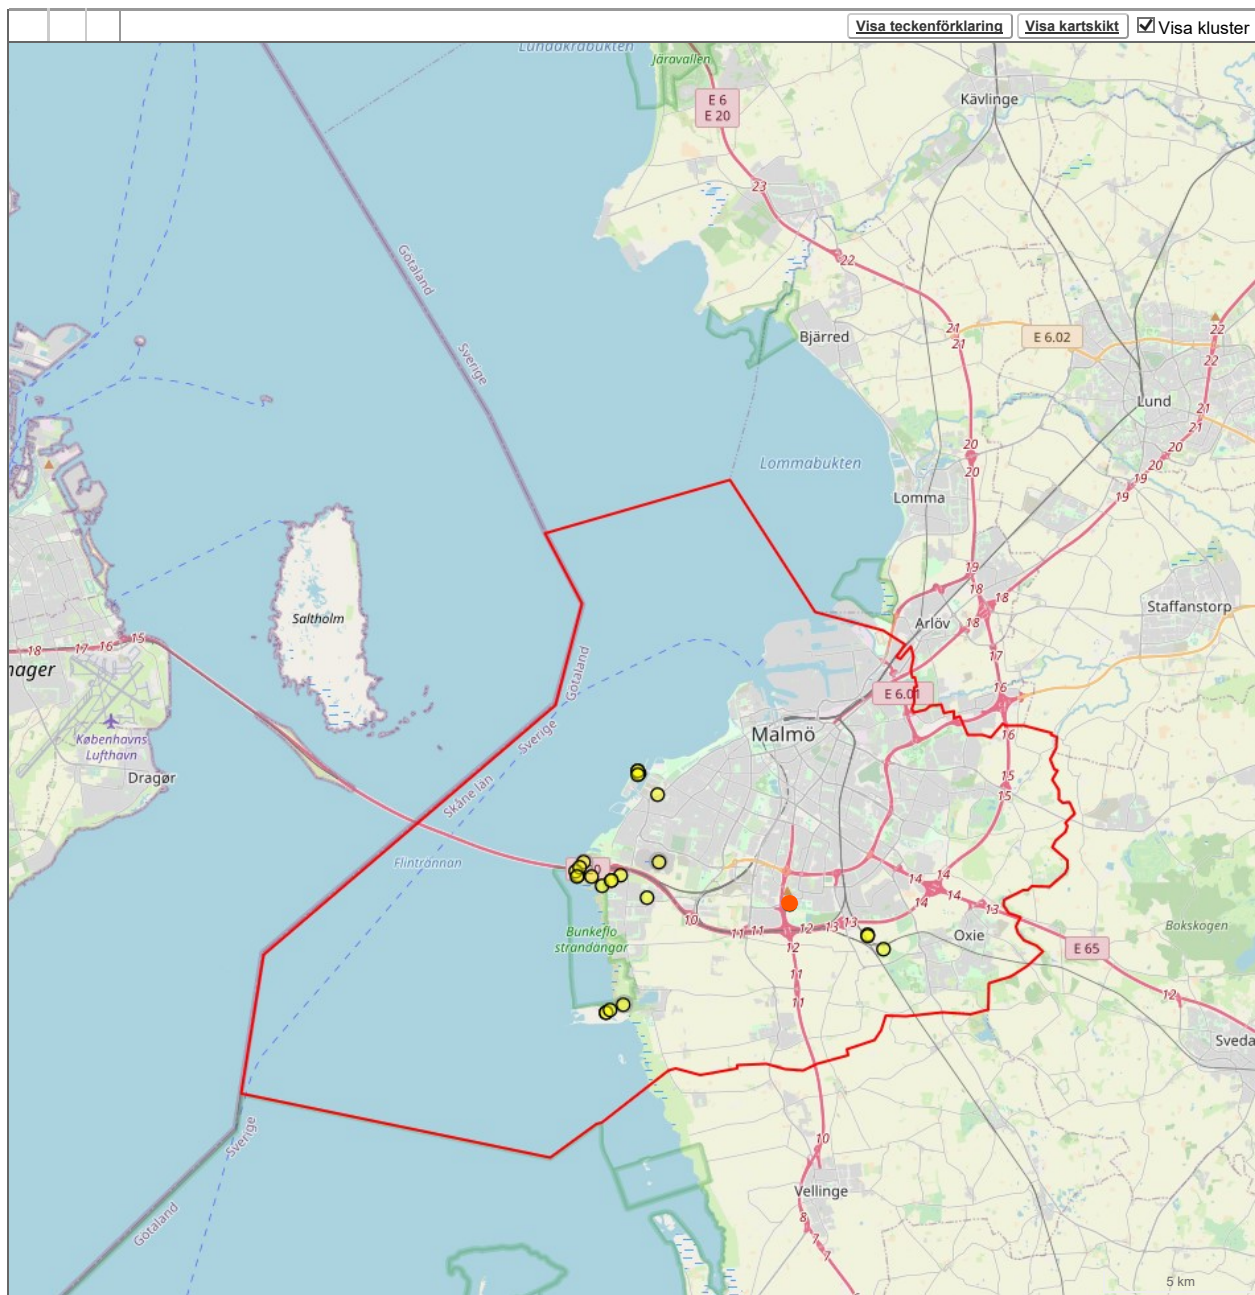

Prickkarta

Klicka på fyndplatserna för att se de tillhörande fynden. Fynden visas med en gul prick oberoende av fyndplatsens typ. Art som inte kunde återfinnas visas med ett svart kryss. Om det är många fynd inom ett mindre område visas istället en blå prick (kluster). Vid inzoomning syns istället de gula prickarna som anger specifika fyndplatser. Om du har behörighet att se skyddade fynd så visas dessa som en röd triangel.

Sökparametrar: **Mindre blåvinge** 1900 - 2020 Malmö

Här visas vilka parametrar som använts för att ge nedanstående sökresultatet. Klicka på fliken sökförmulär eller gå direkt och [ändra sökningen](#).

Välj fyndplats på kartan för att visa fynden här